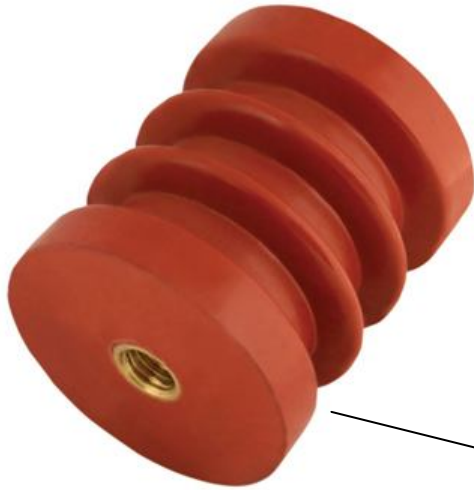

IZOLATORI ELECTRICI

Izolatori butoiasi

- *Aplicatie: Dulapuri , Instalatii electrice*
- *Material: Poliester armat cu fibra de sticla si rasina organica*
- *Suruburi/ Filet : Otel*
- *Culoare: Rosu*
- *Ambalaj : 50 / 100 bucati*

616- M8

617-M10

618-M10

610-M8

611-M10

612-M6

3 X 1F

3 X 2F