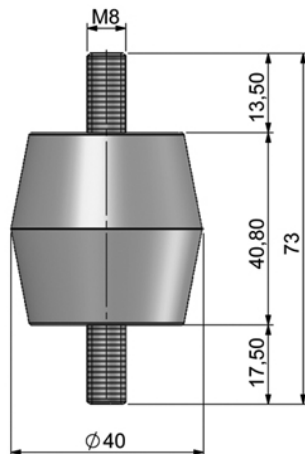

Izolatori CU SURUB EXTERIOR