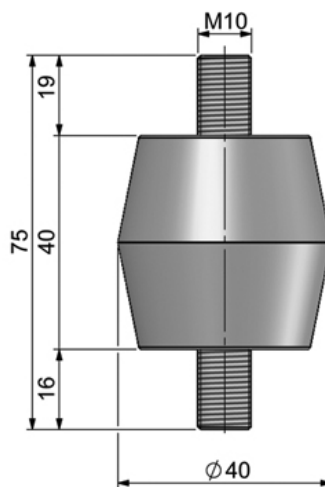

Izolatori CU SURUB EXTERIOR