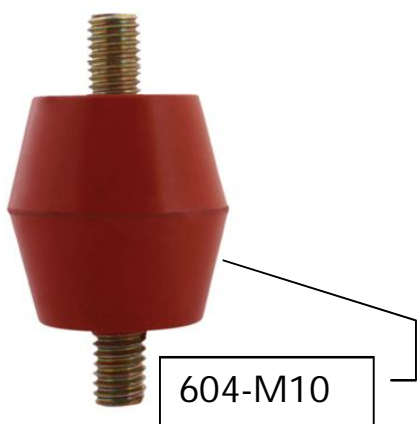

IZOLATORI ELECTRICI

Izolatori butoiasi

- *Aplicatie: Dulapuri , Instalatii electrice*
- *Material: Poliester armat cu fibra de sticla si rasina organica*
- *Suruburi/ Filet : Otel*
- *Culoare: Rosu*
- *Ambalaj : 50 / 100 bucati*

Izolatori CU SURUB EXTERIOR

izolatori CU SURUB INTERIOR

600-M6

605-M8

606-M10

613- M6

615-M6

614- M6

616- M8

617-M10

618-M10

610-M8

611-M10

612-M6

3 X 1F

3 X 2F