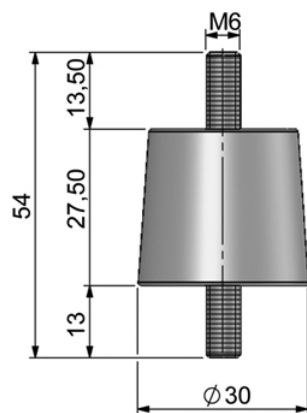

Izolatori CU SURUB EXTERIOR