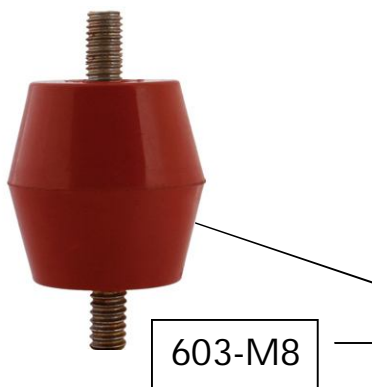

IZOLATORI ELECTRICI

Izolatori butoiasi

- *Aplicatie: Dulapuri , Instalatii electrice*
- *Material: Poliester armat cu fibra de sticla si rasina organica*
- *Suruburi/ Filet : Otel*
- *Culoare: Rosu*
- *Ambalaj : 50 / 100 bucati*

Izolatori CU SURUB EXTERIOR

izolatori CU SURUB INTERIOR

600-M6

605-M8

606-M10

613- M6

615-M6

614- M6

616- M8

617-M10

618-M10

610-M8

611-M10

612-M6

3 X 1F

3 X 2F