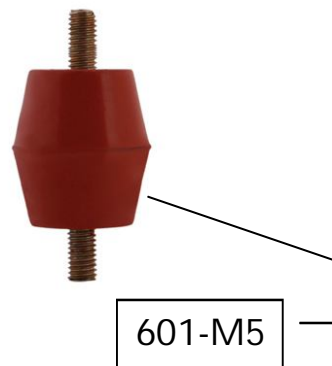

IZOLATORI ELECTRICI

Izolatori butoiasi

- *Aplicatie: Dulapuri , Instalatii electrice*
- *Material: Poliester armat cu fibra de sticla si rasina organica*
- *Suruburi/ Filet : Otel*
- *Culoare: Rosu*
- *Ambalaj : 50 / 100 bucati*

Izolatori CU SURUB EXTERIOR

izolatori CU SURUB INTERIOR

600-M6

605-M8

606-M10

613- M6

615-M6

614- M6