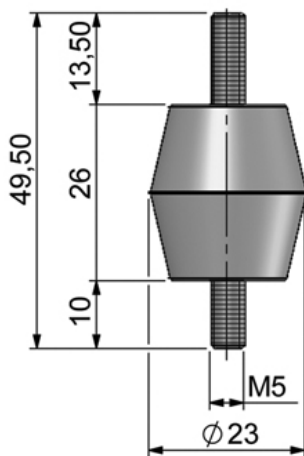

Izolatori CU SURUB EXTERIOR