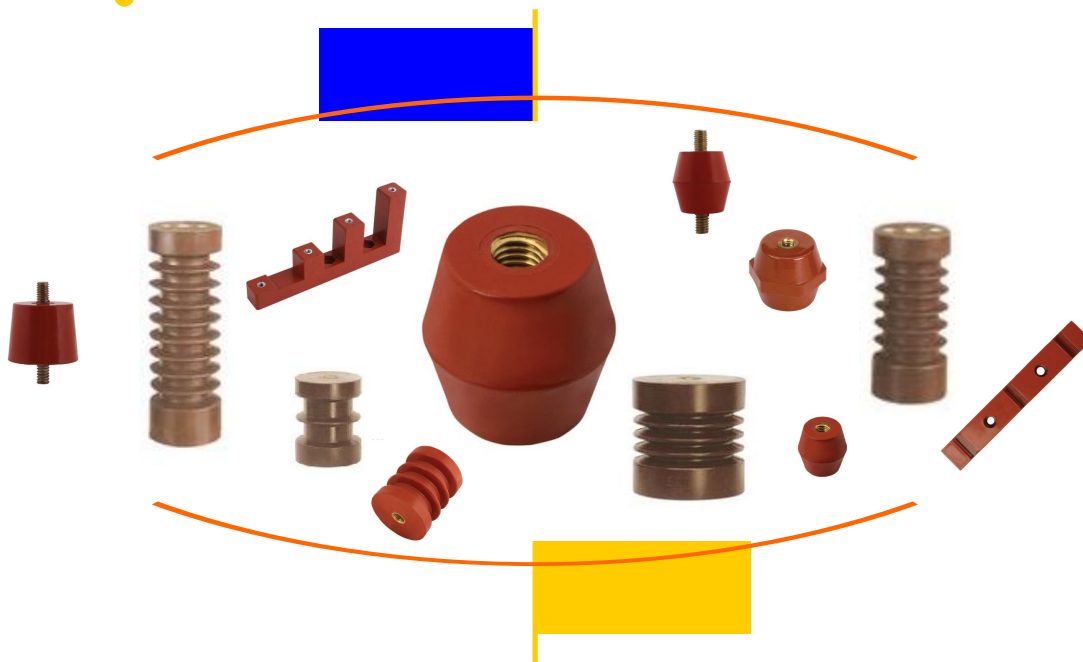

IZOLATORI ELECTRICI

Izolatori butoiasi

- *Aplicatie: Dulapuri , Instalatii electrice*
- *Material: Poliester armat cu fibra de sticla si rasina organica*
- *Suruburi/ Filet : Otel*
- *Culoare: Rosu*
- *Ambalaj : 50 / 100 bucati*

Izolatori CU SURUB EXTERIOR

izolatori CU SURUB INTERIOR

600-M6

605-M8

606-M10

613- M6

615-M6

614- M6